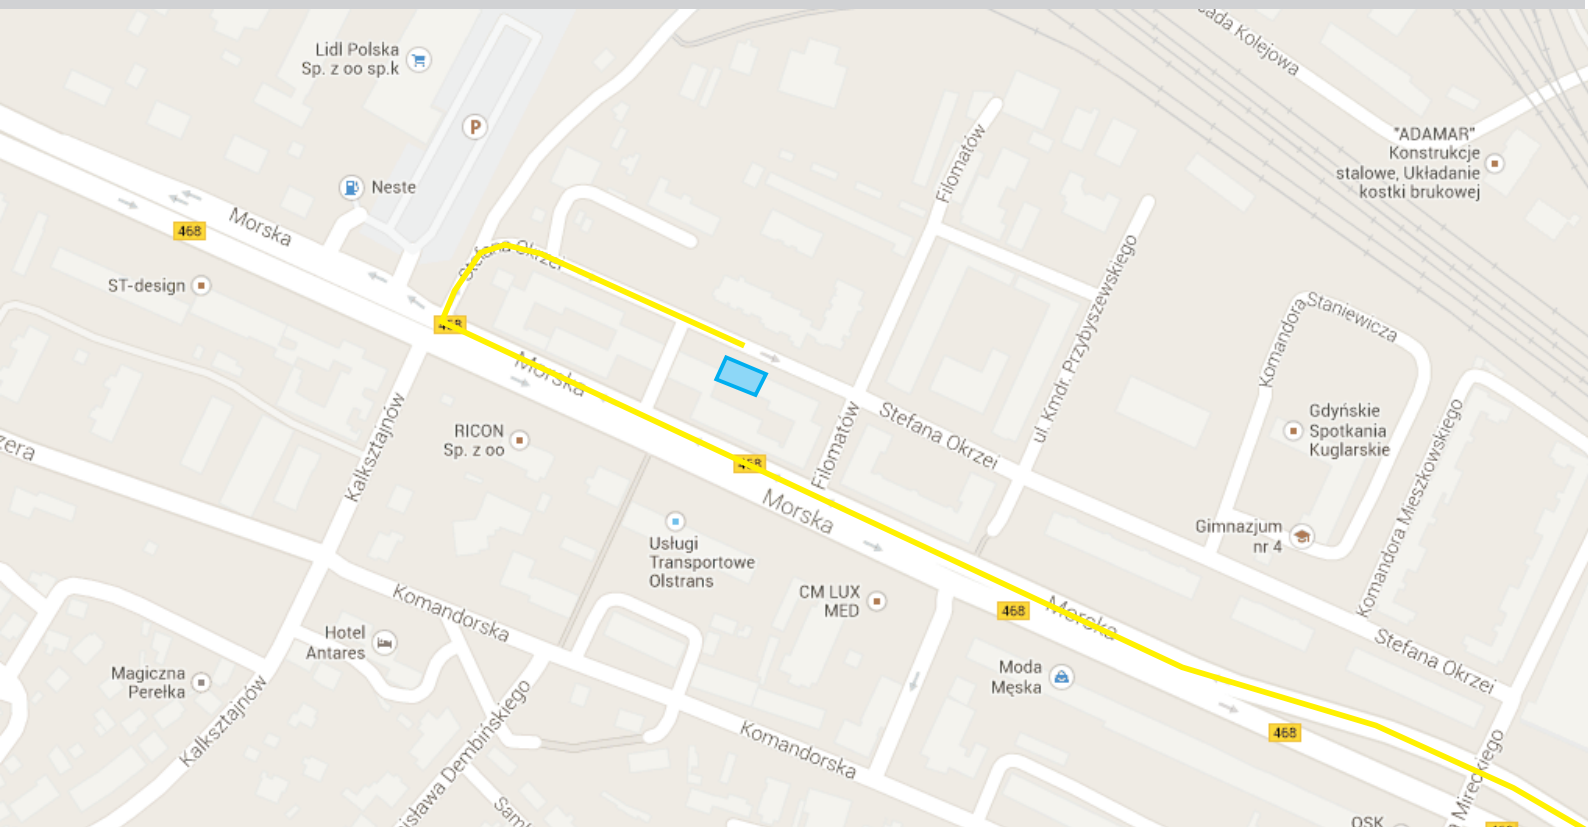

MAPA DOJAZDU DO WYPOŻYCZALNI SPRZĘTU

Morska 108 A-C, 81-255 Gdynia

Stefana Okrzei

wejście do wypożyczalni

-  wypożyczalnia sprzętu
-  droga dojazdu